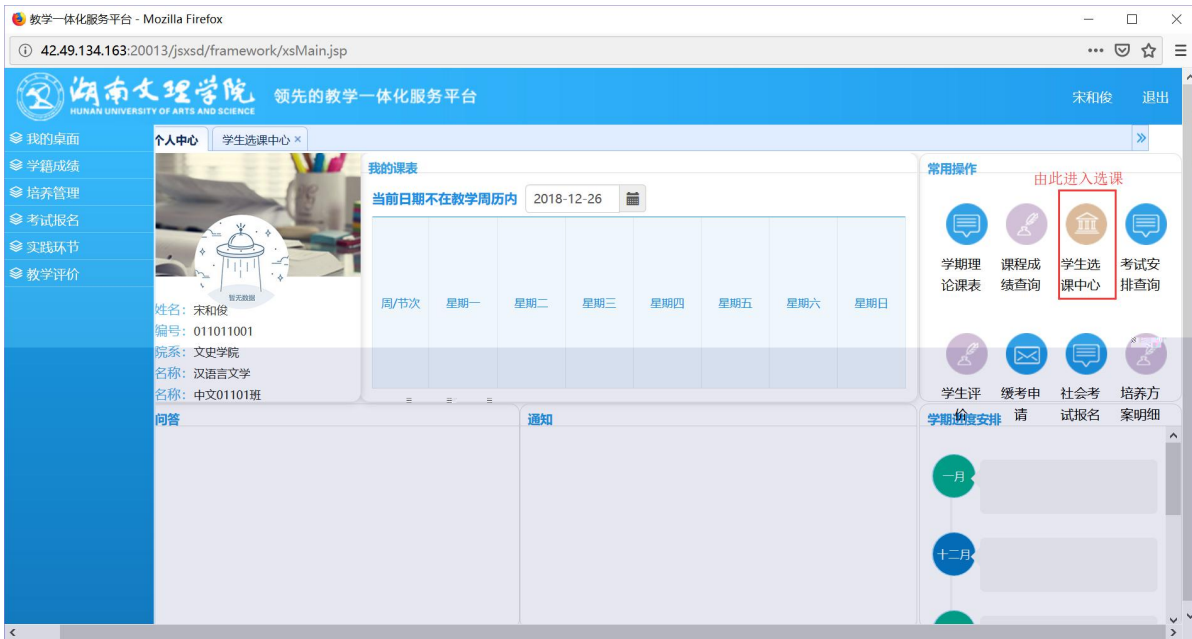

浏览器地址栏: 172.26.0.187/jxsxd/

湖南文理学院 HUNAN UNIVERSITY OF ARTS AND SCIENCE 教学一体化服务平台

用户登录

请输入账号

请输入密码

忘记密码

登录

温馨提示: 推荐使用IE9以上浏览器以及360极速模式。

选课学分情况

公选课选课

本学期选课学分/门数要求及已选情况							
	最高总学分	专业内跨年级选课(控制)		跨专业选课(控制)		校公共选修课选课(控制)	
		学分	门数	学分	门数	学分	门数
设置(控制)要求	不控制	不控制	不控制	不控制	不控制	2	1
已选统计	20.0	0.0	0	0.0	0	0.0	0